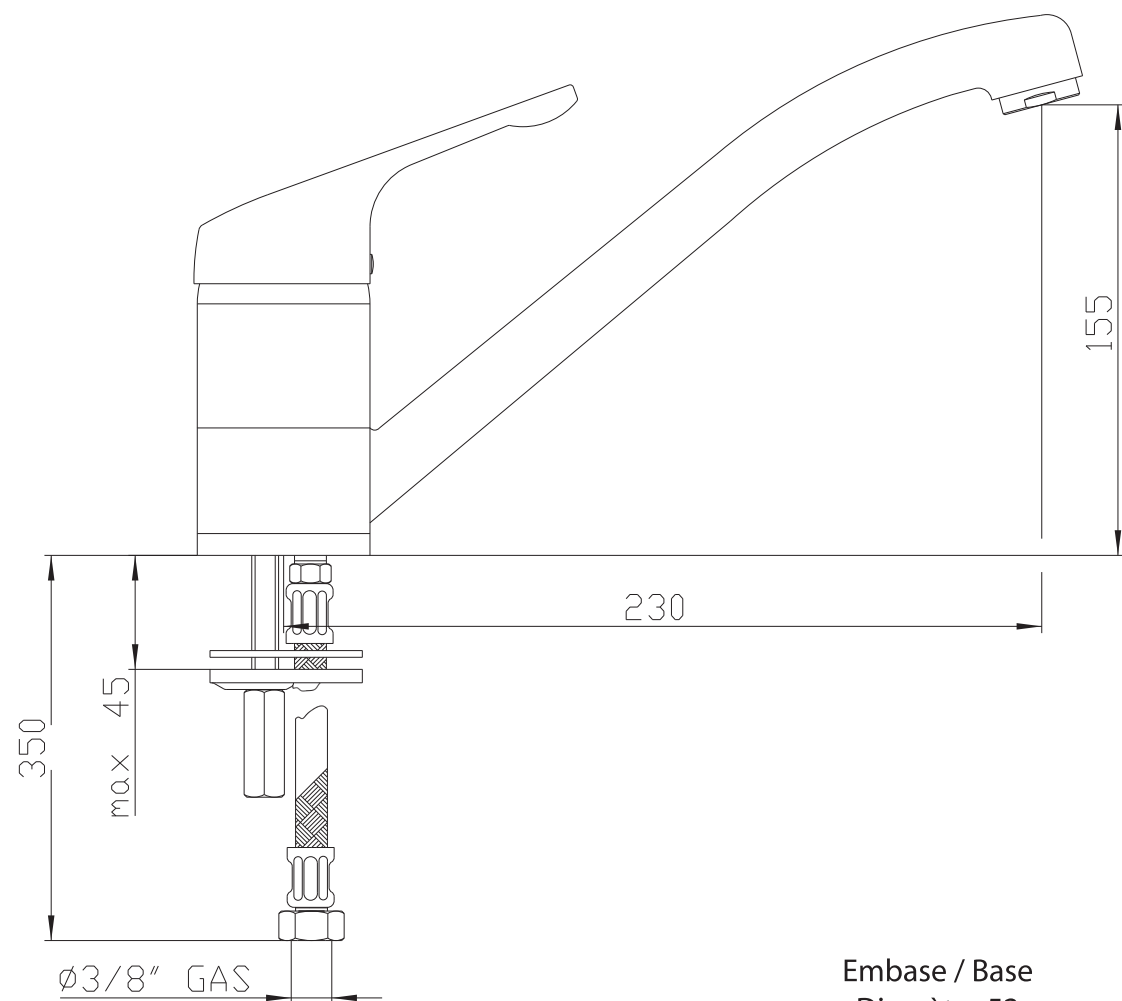

Robinetterie
Classique

RC 241/BM

Embase / Base
Diamètre 52

Robinet
d'arrêt

Cartouche
céramique

Perçage
35 mm

SCD - 35 rue de la Boisinière
CS 23803 Servon s/Vilaine
35538 Noyal s/Vilaine cedex
Tél. 02 99 00 24 24 - Fax 02 99 00 24 22